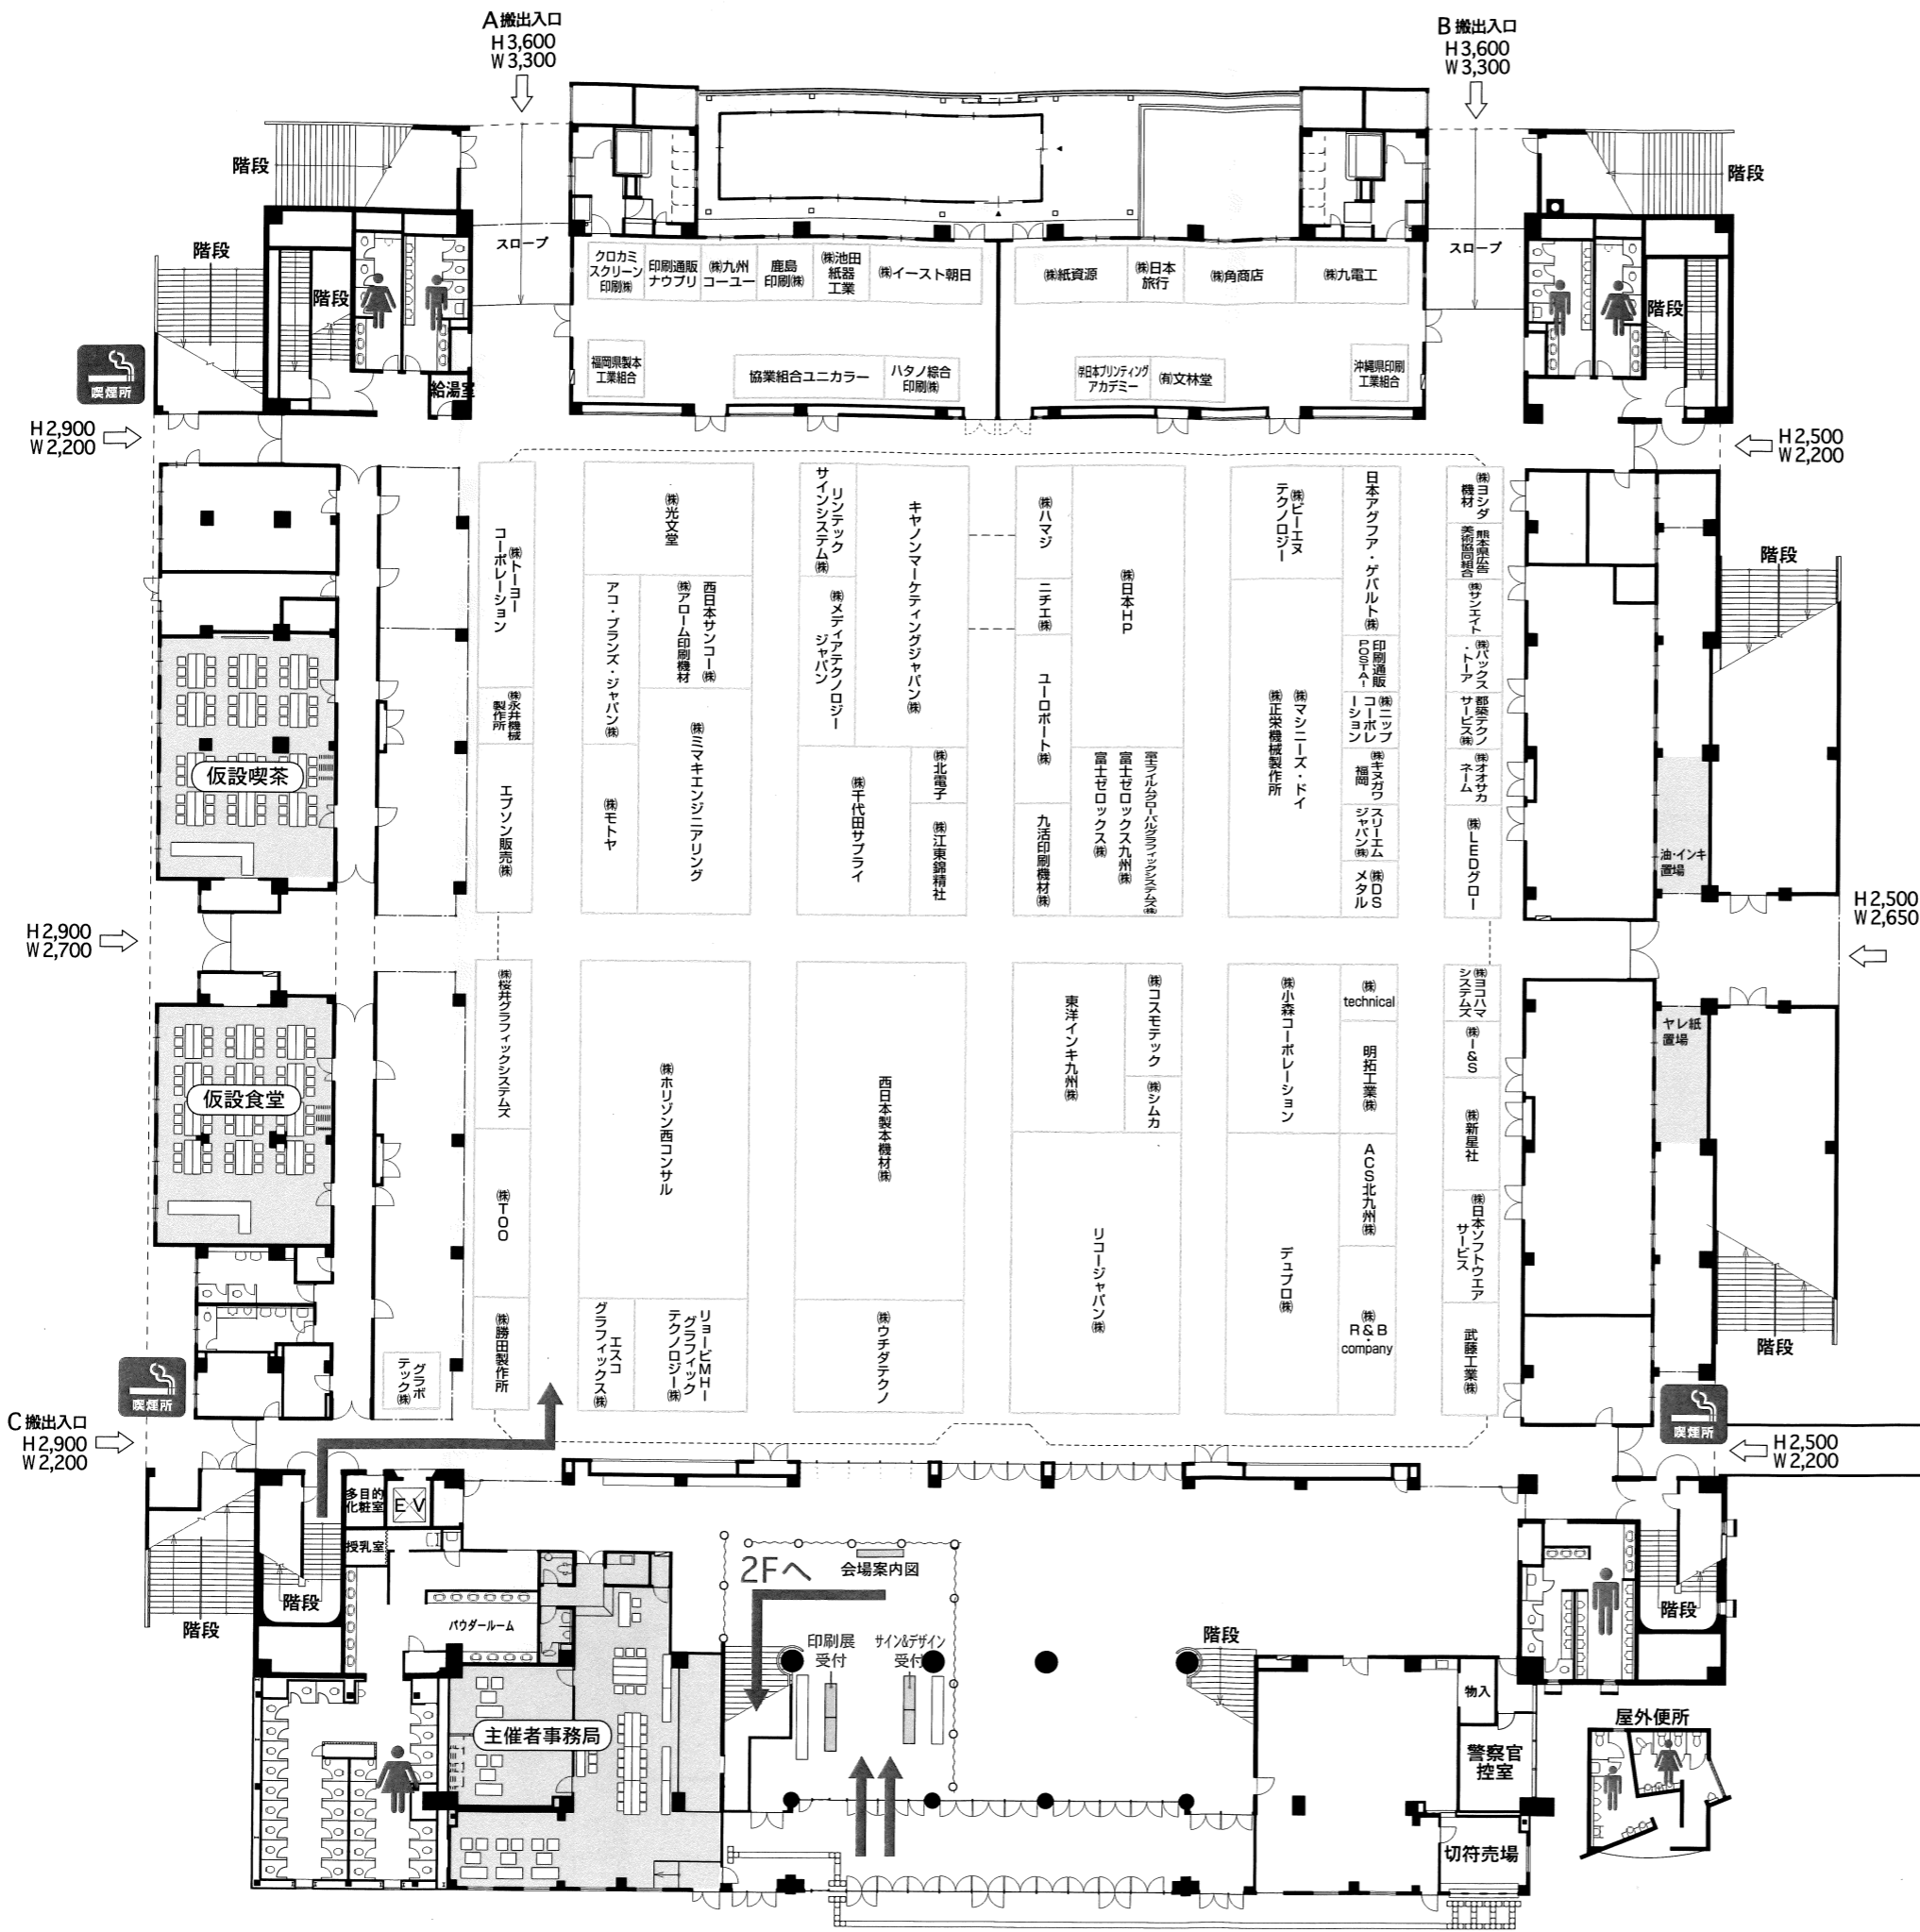

1F

小間数: 246コマ

- 来場者食堂
- 福岡サンパレスホテル&ホール
- 「ラグーン」 …… 1F
 - 「銀河」 …… 9F
 - 「ラピュタ」 …… 10F